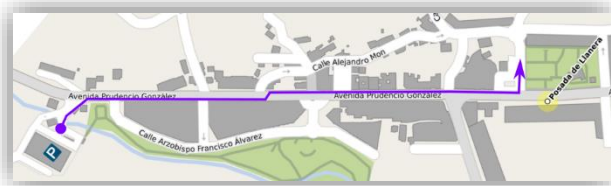

Salida: POLIDEPORTIVO DE POSADA
Meta: AYUNTAMIENTO DE LLANERA

CARRERA MADREÑES

16:45 -- 1.000 m.

Una de las pocas carreras de madreñes que aún quedan en Asturias.

Categorías:

Menores	hasta 11 años	(desde 2012).
Absolutos	desde 12 años	(hasta 2011).