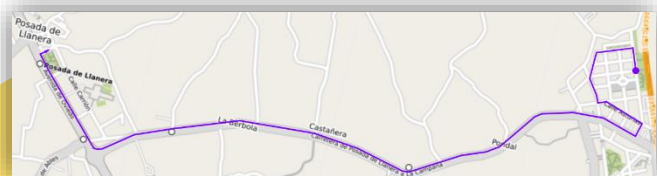

Salida: PARQUE FRANCISCO ÁLVAREZ
Meta: AYUNTAMIENTO DE LLANERA

CARRERA ABSOLUTA

17:30 -- 4.000 m.

Categorías:

Infantil	de 12 a 13 años.	(2010-11)
Cadete	de 14 a 15 años.	(2008-09)
Juvenil-Junior	de 16 a 19 años.	(2004-07)
Promesa-Senior	de 20 a 39 años.	(1984-03)
Veterano A	de 40 a 49 años	(1974-83)
Veterano B	50 y más años	(hasta 1973)

Salida: PI. SALAMARCA (Lugo de Llanera)
Meta: AYUNTAMIENTO DE LLANERA

**CARRERA A FAVOR DE LA ASOCIACIÓN
ELA PRINCIPADO**

INSCRIPCIONES ONLINE

www.CRONELEC.es
hasta el día 30-dic

****Dorsal 0 donativo
asociación ELA PRINCIPADO****